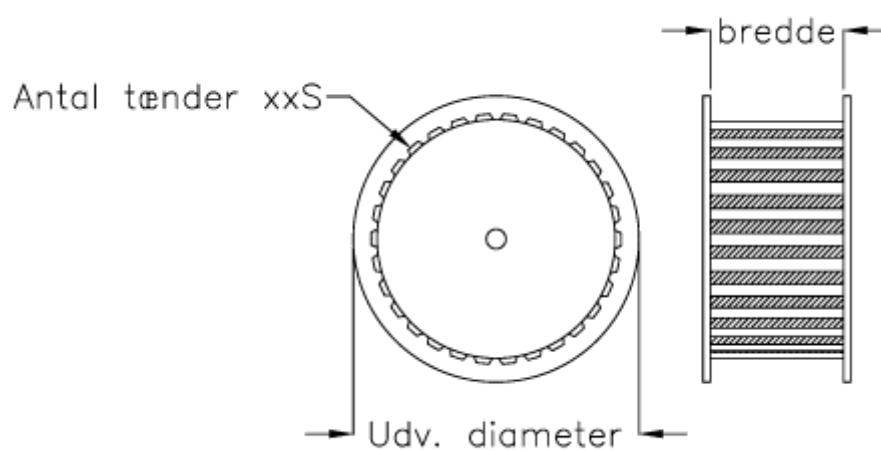

Varenummer: 603772733072  
Beskrivelse: Gates tandremskive PCGT 14M - 72S 68  
for taperbøsning 3525

## Mål

Antal tænder	= 72
Bredde	= 20-37-68-90-125
Middelmål	= 320.86
Type	= 14M - 72S - xx
Udvendig diameter	= 320.86